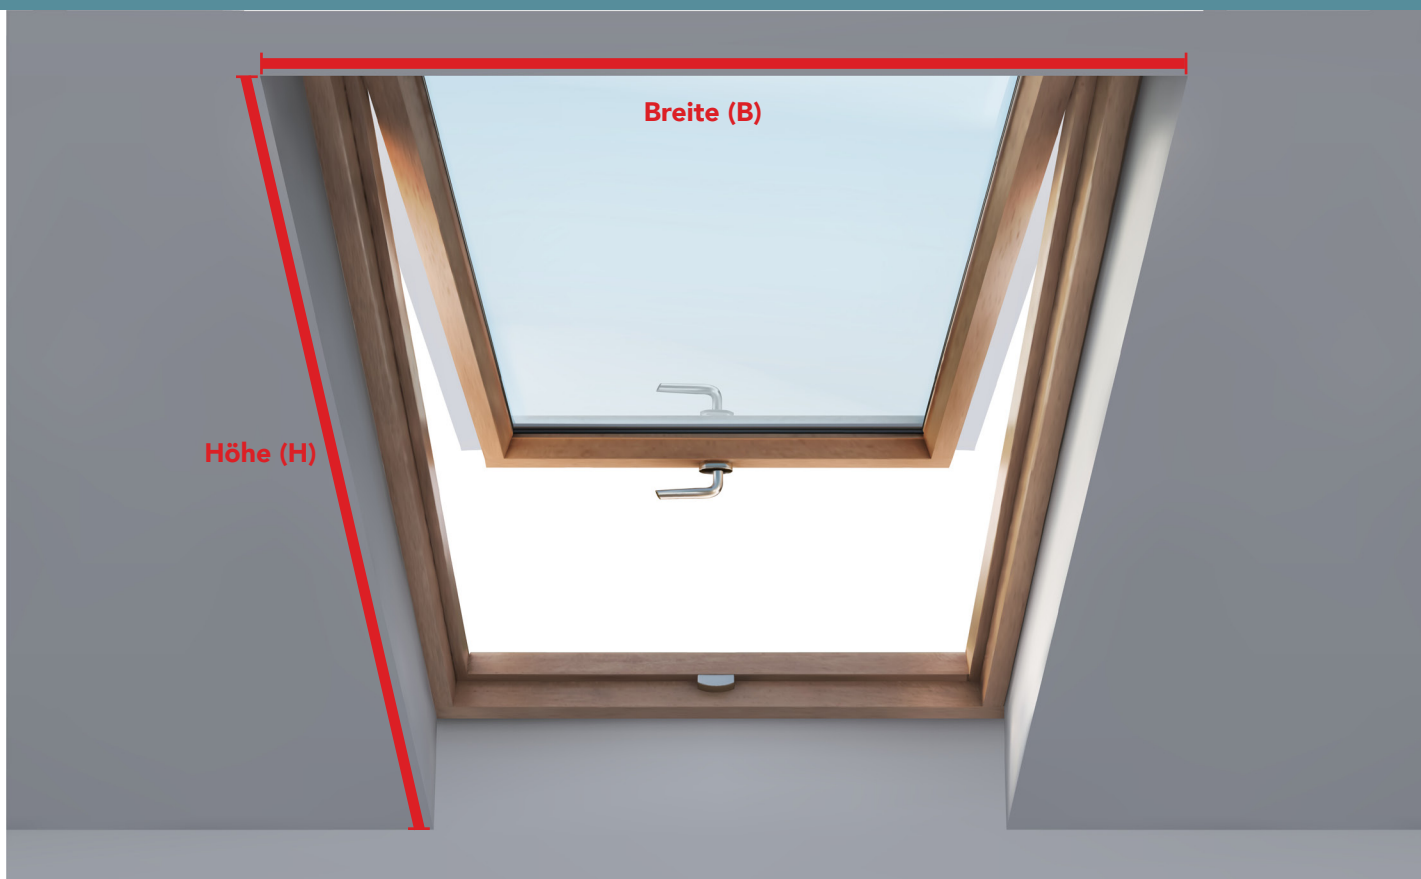

Maßanleitung Insektenschutzrollo für Dachfenster

BESTELLMASS

Das Bestellmaß ergibt sich aus der Breite und Höhe Ihrer Fensterleibung.

SO MESSEN SIE

Messen Sie die lichte Breite und Höhe der Fensterleibung an der jeweils breitesten und längsten Stelle.

BEISPIEL

	Breite	Höhe
gemessener Wert	800 mm	1200 mm
Bestellmaß	800 mm	1200 mm

Bitte beachten Sie, dass Sie auf dem Fensterrahmen links und rechts jeweils 38mm Platz in der Breite für die Schienen benötigen, sowie 50mm oben für die Kassette. Die Unterleiste benötigt 15mm Platz.