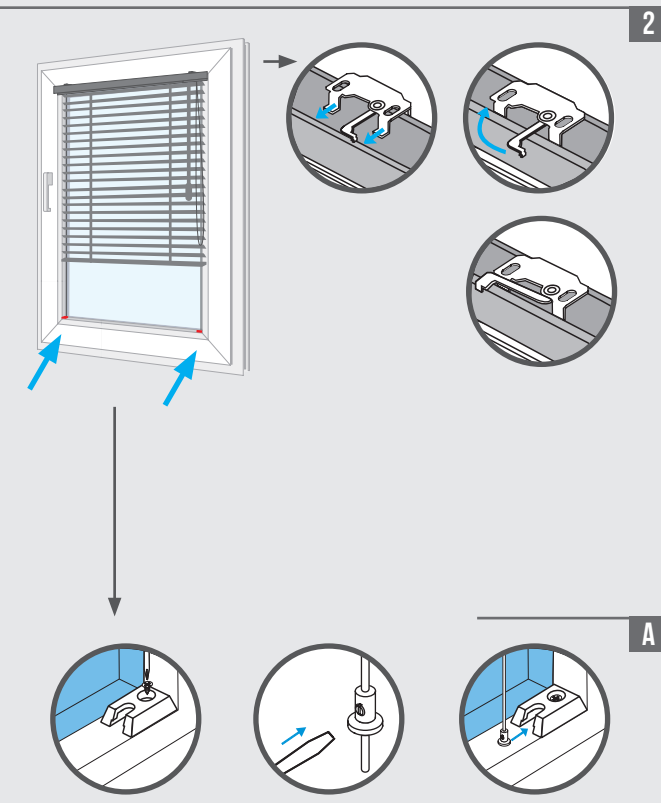

WAND UND DECKE

LEIBUNG

GLASLEISTE

KLEMMHALTER