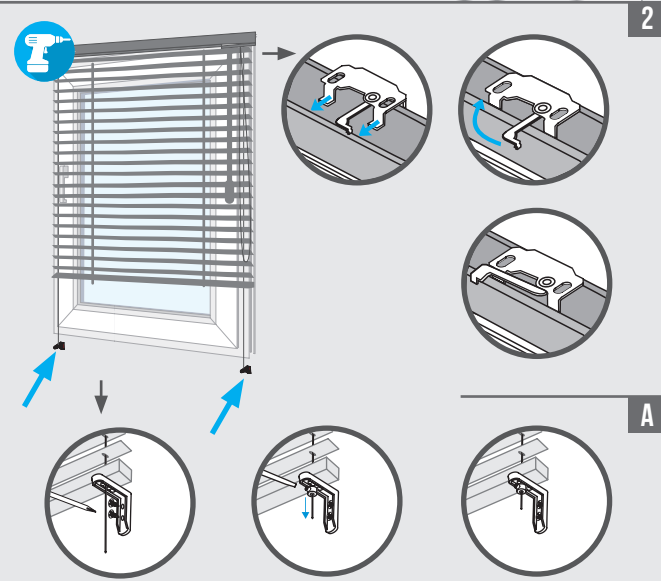

WAND UND DECKE

LEIBUNG

GLASLEISTE

KLEMMHALTER