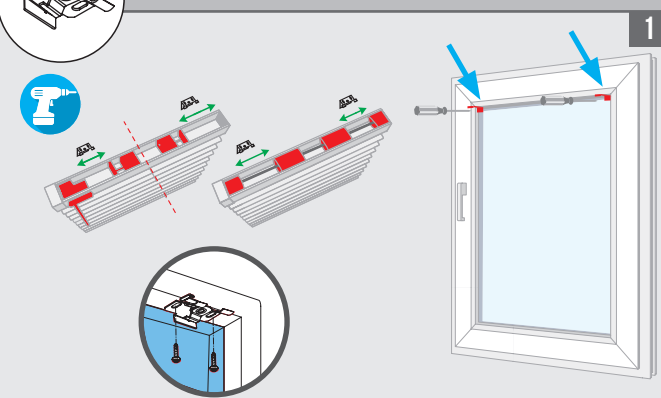

WAND UND DECKE

LEIBUNG

GLASLEISTE

KLEMMHALTER