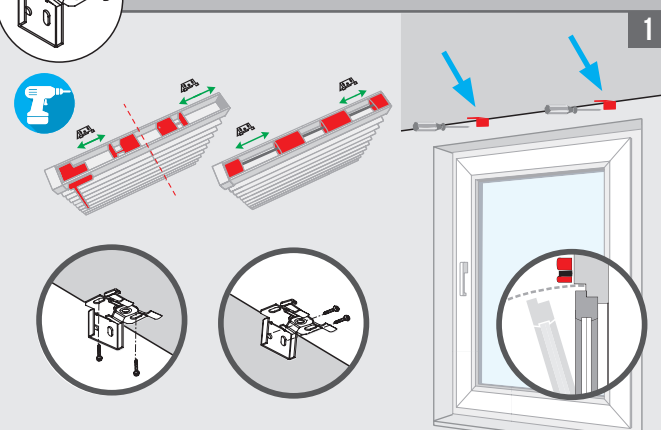

WAND UND DECKE

LEIBUNG

GLASLEISTE

KLEMMHALTER