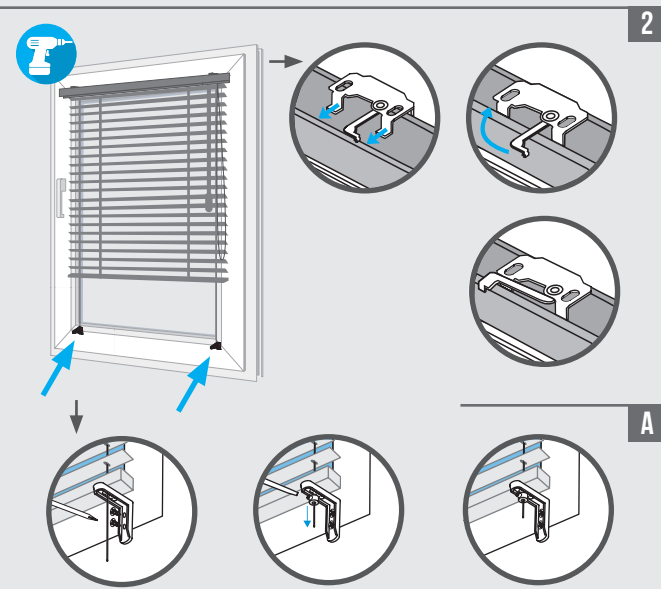

WAND UND DECKE

LEIBUNG

GLASLEISTE

KLEMMHALTER