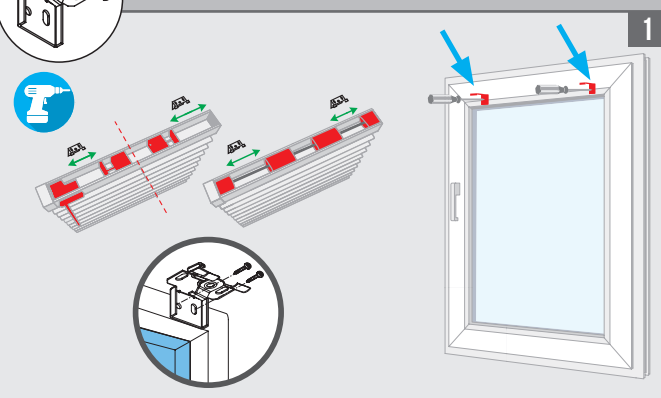

WAND UND DECKE

LEIBUNG

GLASLEISTE

KLEMMHALTER