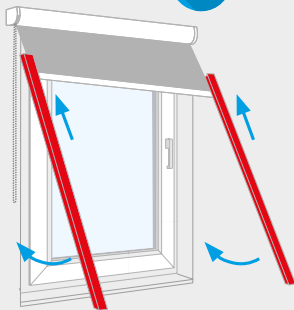

KASSETTENVERDUNKELUNGSROLLO

WANDMONTAGE

1

2

FÜHRUNGSSCHIENEN

1

2

min 10cm