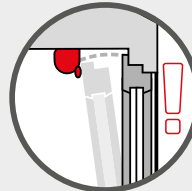

DECKENMONTAGE

1

2