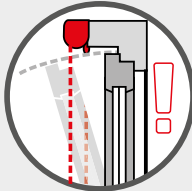

KASSETTENVERDUNKELUNGSROLLO

WANDMONTAGE

1

2

FÜHRUNGSSCHIENEN

1

2

min 10cm