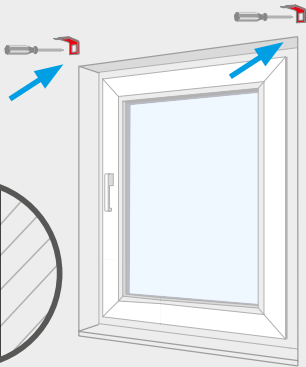

KASSETTENVERDUNKELUNGSROLLO

WANDMONTAGE

1

2

FÜHRUNGSSCHIENEN

1

2

min 10cm