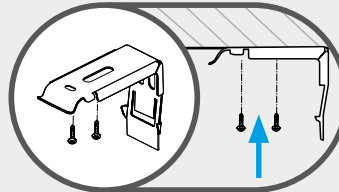

DECKENMONTAGE

1