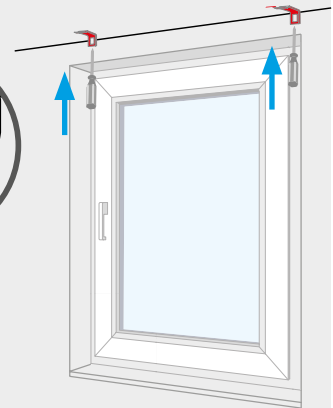

DECKENMONTAGE

1