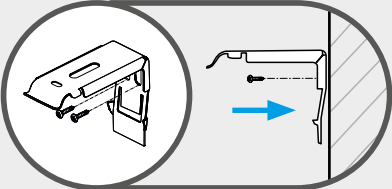

KASSETTENVERDUNKELUNGSROLLO

WANDMONTAGE

1

2

FÜHRUNGSSCHIENEN

1

2

min 10cm