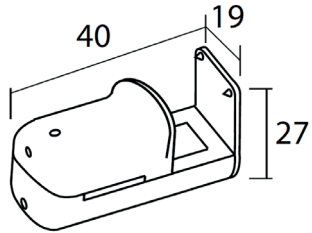

## Technische Daten - Holzjalousie 25mm

**Winkel für  
Schraubmontage**

**Seitenführung  
bei Klemmmontage**

**Seitenführung  
bei Schraubmontage**

**Klemmhalter 5-25mm**

**Abschlussleiste**

**Kopfschiene  
mit Blende**