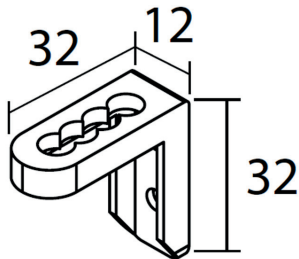

## Technische Daten - Holzjalousie 25mm

**Winkel für  
Schraubmontage**

**Seitenführung  
bei Klemmmontage**

**Seitenführung  
bei Schraubmontage**

**Klemmhalter 5-25mm**

**Abschlussleiste**

**Kopfschiene  
mit Blende**