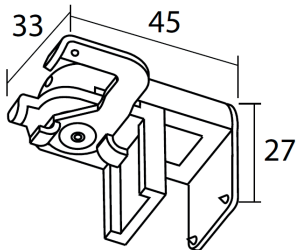

## Technische Daten - Holzjalousie 25mm

**Winkel für  
Schraubmontage**

**Seitenführung  
bei Klemmmontage**

**Seitenführung  
bei Schraubmontage**

**Klemmhalter 5-25mm**

**Abschlussleiste**

**Kopfschiene  
mit Blende**