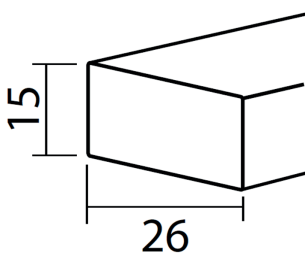

## Technische Daten - Holzjalousie 25mm

**Winkel für  
Schraubmontage**

**Seitenführung  
bei Klemmmontage**

**Seitenführung  
bei Schraubmontage**

**Klemmhalter 5-25mm**

**Abschlussleiste**

**Kopfschiene  
mit Blende**