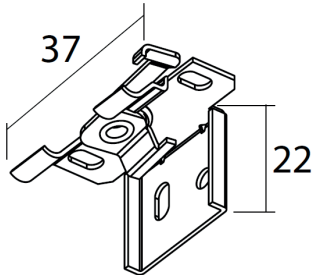

## Technische Daten - Holzjalousie 25mm

**Winkel für  
Schraubmontage**

**Seitenführung  
bei Klemmmontage**

**Seitenführung  
bei Schraubmontage**

**Klemmhalter 5-25mm**

**Abschlussleiste**

**Kopfschiene  
mit Blende**