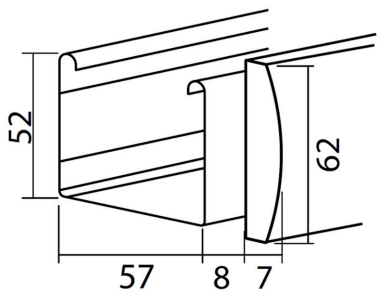

Technische Daten - Holzjalousie 50mm

Abschlussleiste

Kopfschiene mit Blende

Winkelhalterung