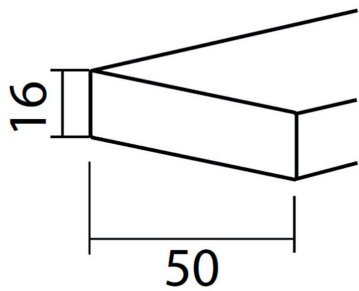

Technische Daten - Holzjalousie 50mm

Abschlussleiste

Kopfschiene mit Blende

Winkelhalterung