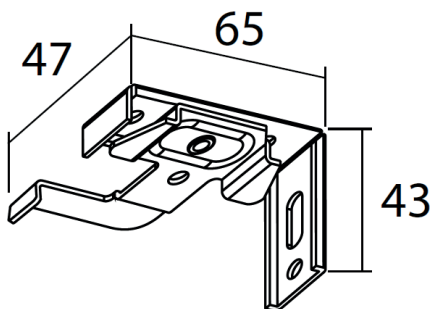

Technische Daten - Holzjalousie 50mm

Abschlussleiste

Kopfschiene mit Blende

Winkelhalterung