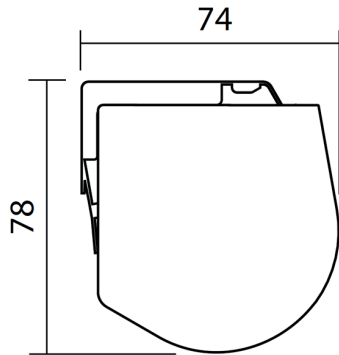

Technische Daten - Kassetten Doppelrollo

Kopfschiene

Abschlussleiste