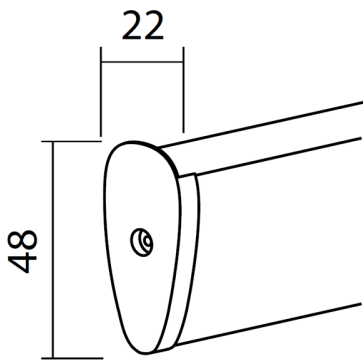

Technische Daten - Kassetten Doppelrollo

Kopfschiene

Abschlussleiste