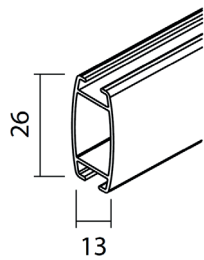

## Technische Daten - Rollo

**Abdeckkappe**

**Abschlussleiste**

**Klemmhalter 5-25mm**

Hinweis: Bitte beachten Sie, dass es zu einer Fertigungstoleranz in der Breite von max. 1-2 mm kommen kann.