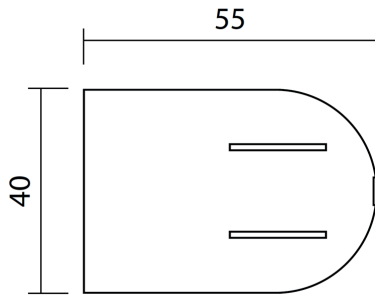

## Technische Daten - Rollo

**Abdeckkappe**

**Abschlussleiste**

**Klemmhalter 5-25mm**

Hinweis: Bitte beachten Sie, dass es zu einer Fertigungstoleranz in der Breite von max. 1-2 mm kommen kann.