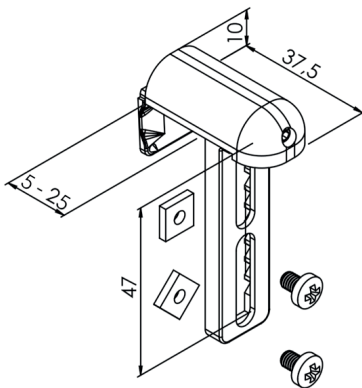

## Technische Daten - Rollo

**Abdeckkappe**

**Abschlussleiste**

**Klemmhalter 5-25mm**

Hinweis: Bitte beachten Sie, dass es zu einer Fertigungstoleranz in der Breite von max. 1-2 mm kommen kann.